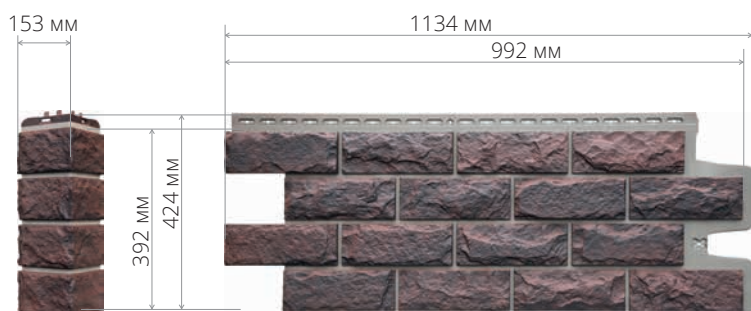

Шоколадный
со швом RAL 7006

ДИЗАЙН ПЛЮС

Корица
с тёмно-бежевым
швом

Кофе
с тёмно-бежевым
швом

Фасадная панель Клинкерный кирпич, коллекция Классика, цвет Молочный

ФОРМЫ ФАСАДНЫХ ПАНЕЛЕЙ GRAND LINE

ПОД КАМЕНЬ