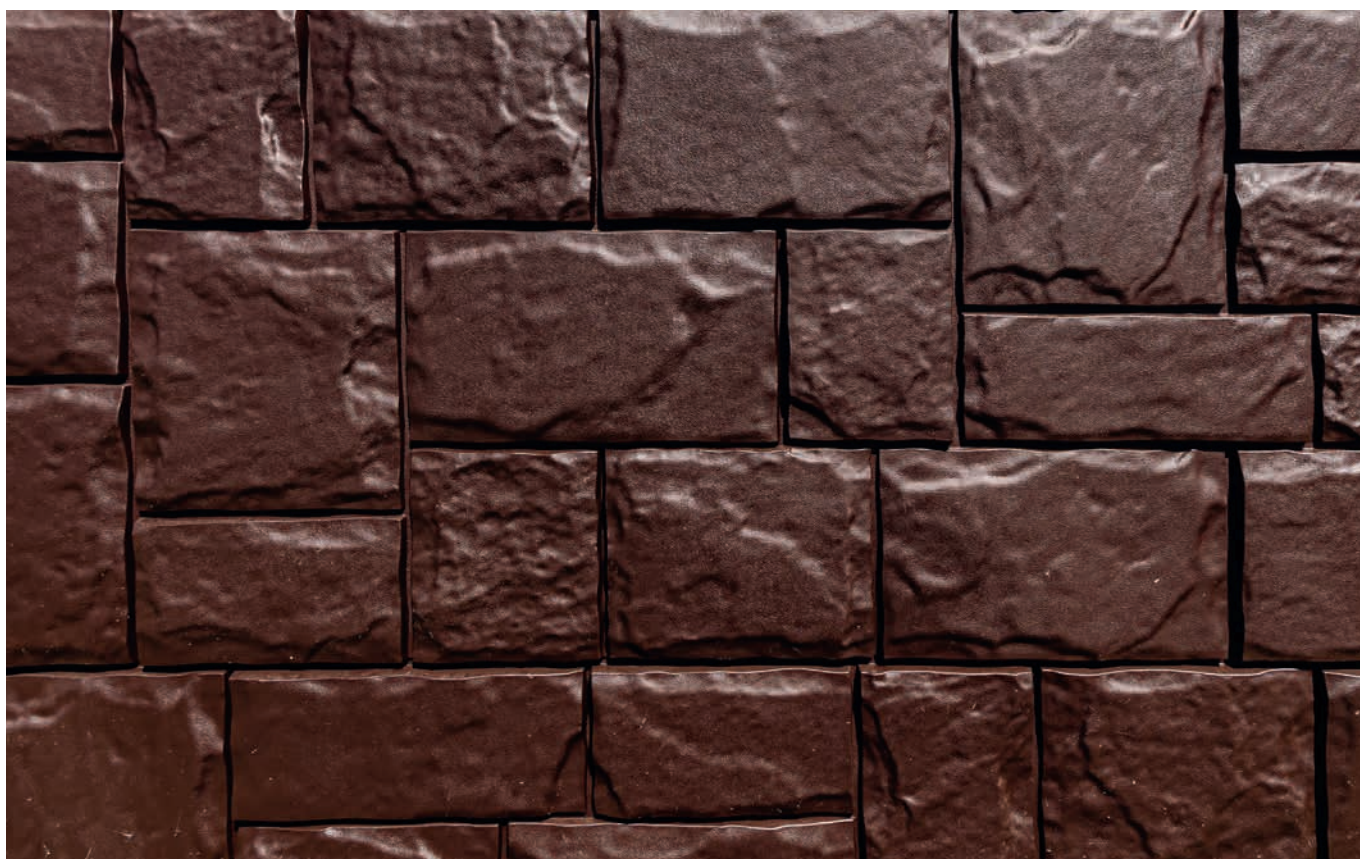

Фасадная панель Крупный камень, коллекция Классика, цвет Шоколадный