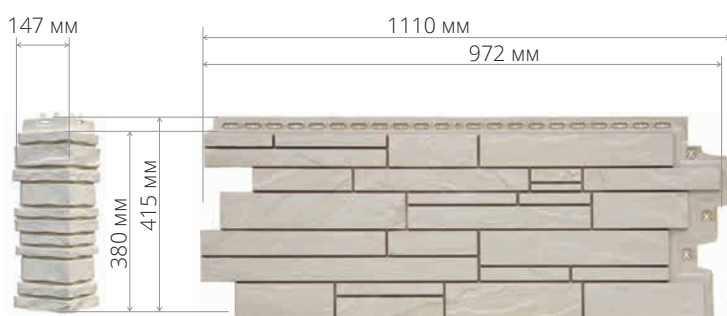

СКАЛА

Пиленые плоские камни воплощают стиль шале горных пород, отлично сочетаются со вставками из дерева.

S полезная = 0,37 м²

КЛАССИКА