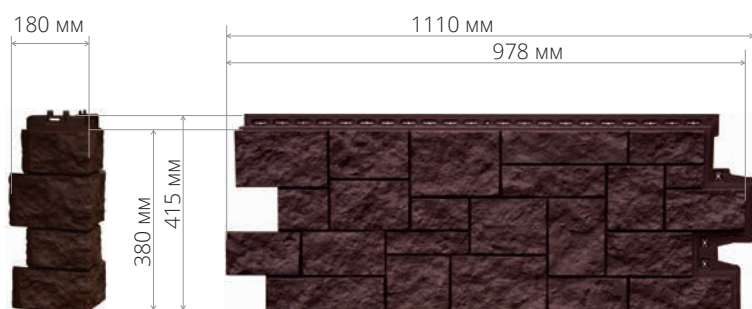

ДИКИЙ КАМЕНЬ

Осколки природного камня с рваными краями и неровной поверхностью.

S полезная = 0,38 м²

КЛАССИКА