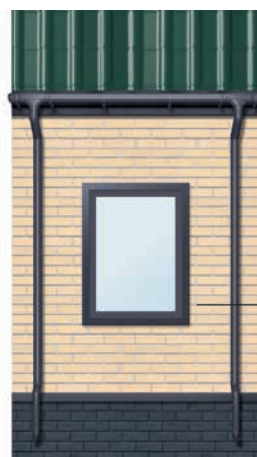

- Металлочерепица
  Камея Ral 6005
- Водосток ПВХ Дизайн Графит
  Софит Графит
- Фасадная панель
  Клинкерный кирпич Дизайн
  Бежевый
- Доборные элементы
  Графит
- Фасадная панель
  Состаренный кирпич Классика
  Графит