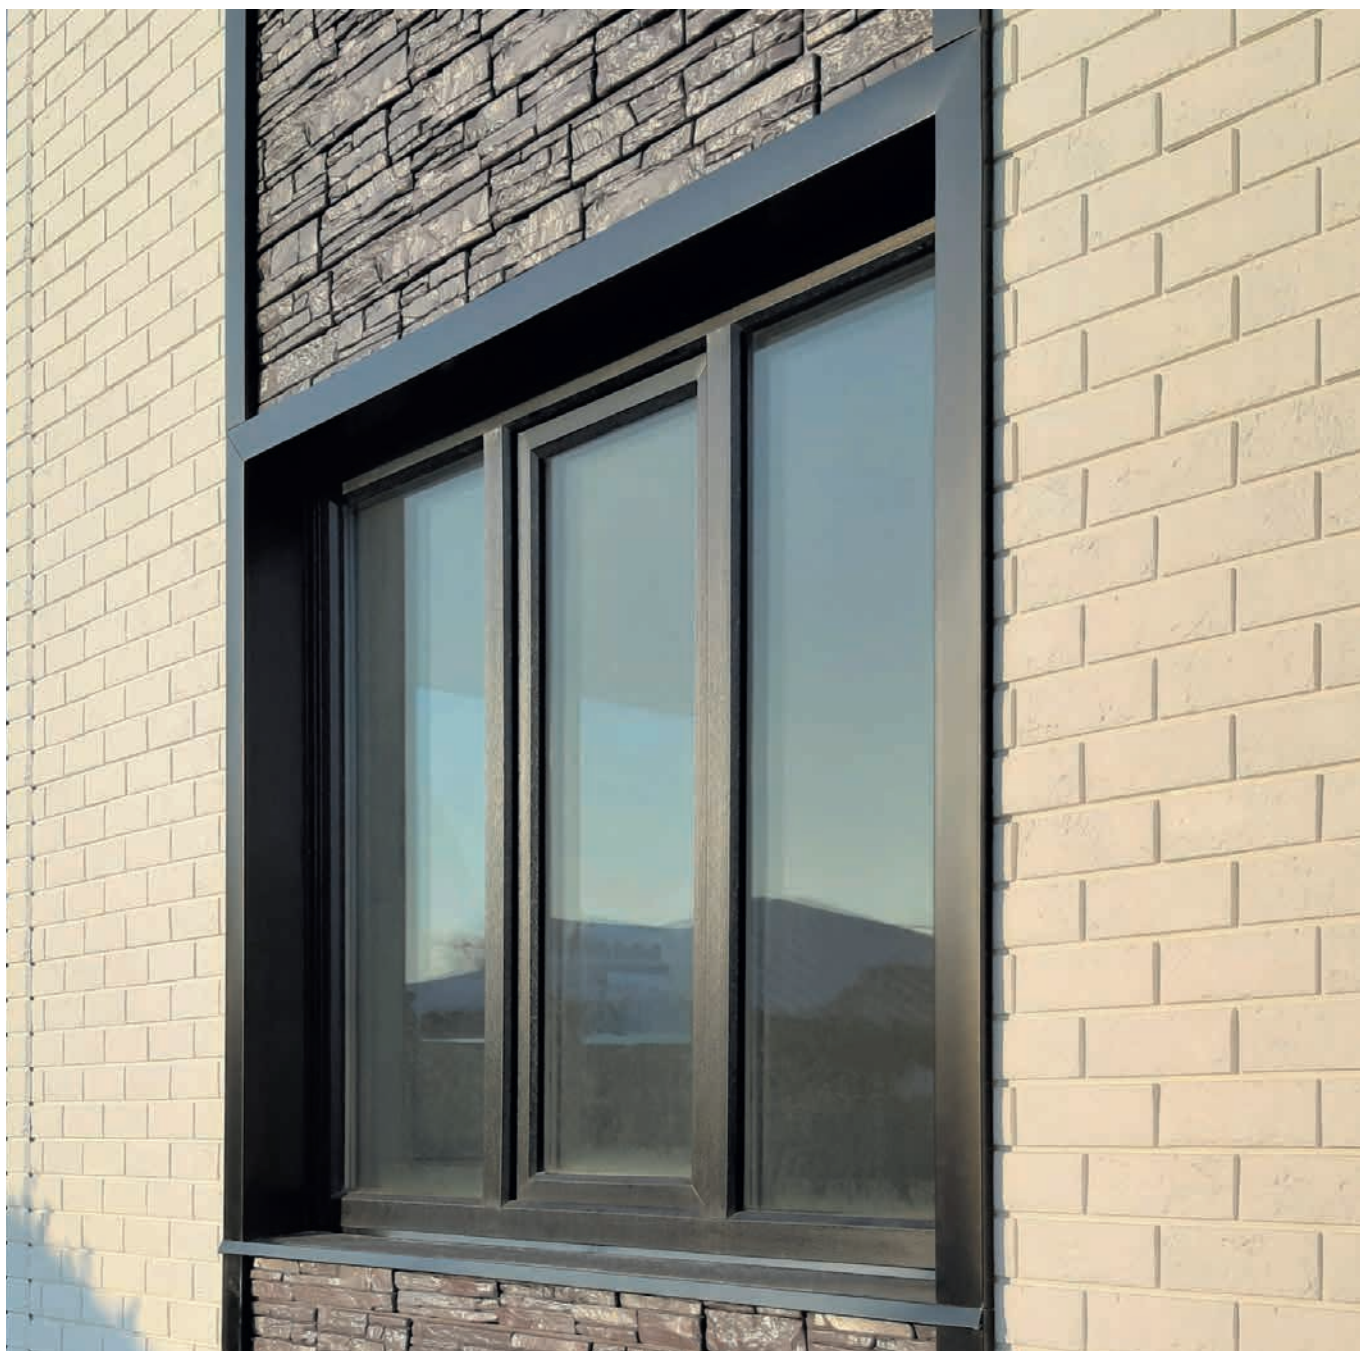

ПРИЕМ #2

РАССТАВЛЯЙТЕ АКЦЕНТЫ С ПОМОЩЬЮ ВСТАВОК

Акценты можно расставить с помощью контрастных сочетаний материалов.

1. Например, Фасадные панели, имитирующие кирпичную кладку с темными оттенками ЯФАСАД
   - Подобные акценты интересно смотрятся, когда вставки соединяют первый и второй этажи
2. Реализация проста – для монтажа панелей используется всего два универсальных J-профиля.

Фасадная панель Состаренный кирпич, коллекция Классика, цвет Молочный
Фасадная панель ЯФАСАД, коллекция Премиум Акрил, цвет Арабика