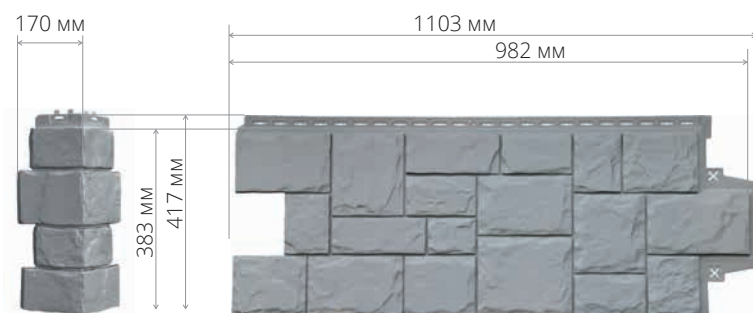

ФОРМЫ ФАСАДНЫХ ПАНЕЛЕЙ GRAND LINE

ПОД КРУПНЫЙ КАМЕНЬ

КРУПНЫЙ КАМЕНЬ

Реалистично повторяет текстуру тесаного камня с природными сколами.

$S_{\text{полезная}} = 0,376 \text{ м}^2$

КЛАССИКА

Молочный

Бежевый

Песочный

Серый

Графит

Шоколадный