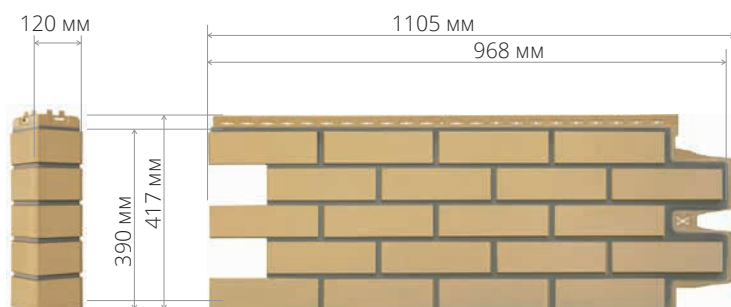

Каштан
с чёрным швом

ПОД КИРПИЧ

КЛИНКЕРНЫЙ КИРПИЧ

Классика среди гладких фасадных панелей с идеально ровной формой кирпича.

S полезная = 0,38 м²

КЛАССИКА

Молочный

Бежевый