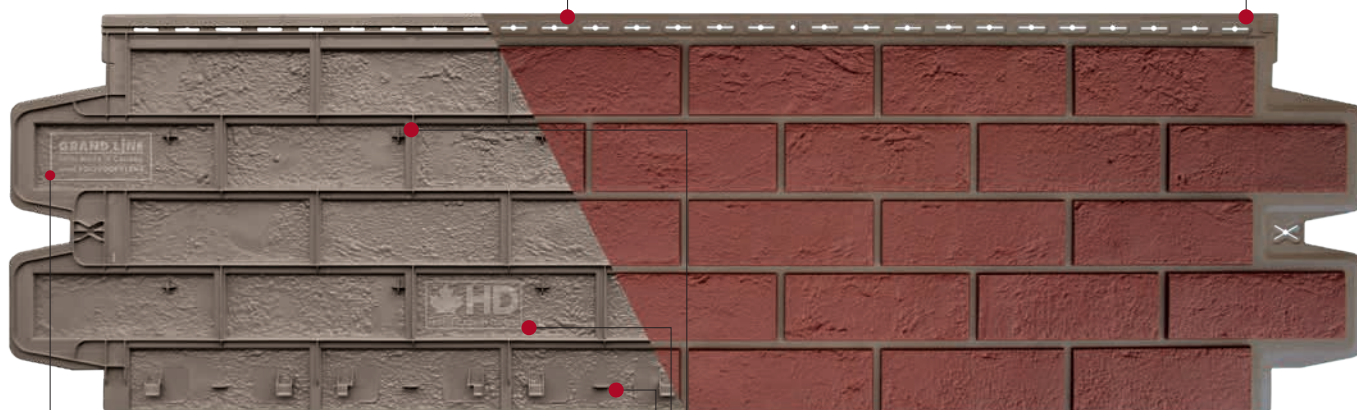

Каждый фрагмент формы содержит неповторяющиеся детали менее 1 миллиметра. Они позволяют воссоздать кирпич ручной кладки с вековыми потертостями и ямками на объемной поверхности, а также повторить текстуру натуральных пластин сланцевых пород.

Выдерживают нагрузки до 7 Дж/см², что можно сравнить со средним ударом молотка. Из-за этого панели стали надежным решением не только для фасада, но и для цоколя.

Фасадная панель Состаренный кирпич, коллекция Классика, цвет Серый

Отверстие под саморез – для безошибочного крепления панели по центру перфорации.

«Лепестки» не мешают панели двигаться по резьбе при температурном расширении.

Температурные насечки для соблюдения правильного зазора между панелями при монтаже.