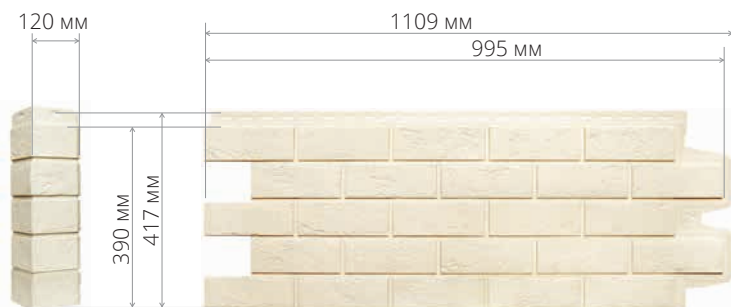

КОЛЛЕКЦИИ ФАСАДНЫХ ПАНЕЛЕЙ

КЛАССИКА

Панели окрашены в массу
+ шов в тон основной
панели

ДИЗАЙН

Панели окрашены в массу
+ прокрашенный шов

ДИЗАЙН ПЛЮС

Панели, окрашенные
специальным
многослойным способом

Фасадная панель Колотый камень, коллекция Классика, цвет Бежевый

СОСТАРЕННЫЙ КИРПИЧ

Точное воссоздание ручной кладки с вековыми потертостями и ямками на объемной поверхности.

$S_{\text{полезная}} = 0,38 \text{ м}^2$

КЛАССИКА

Молочный

Бежевый

Песочный

Серый